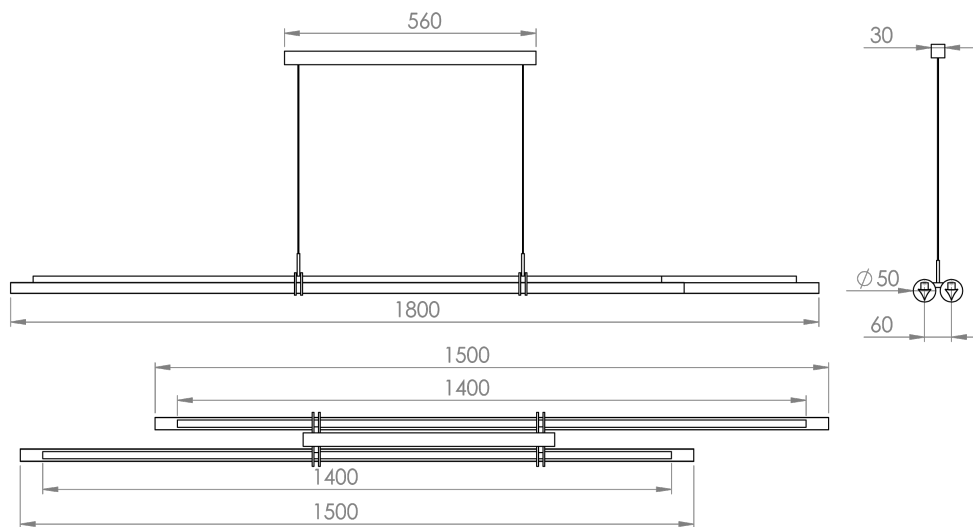

מנורת תליה Kryptolight

אורך: 1700 מ"מ

חומר גלם: זכוכית פריזמה, פליז

מקור אור

סרט לד 60W

גוון אור: 3000K

DORIKIMHI
Architectural Lighting

*הגופים מיוצרים ע"פי דרישה בהתאמה
ללקוח ולכן ניתן לעשות בהם שינויים
של גודל, צבע, גוון אור וכדומה